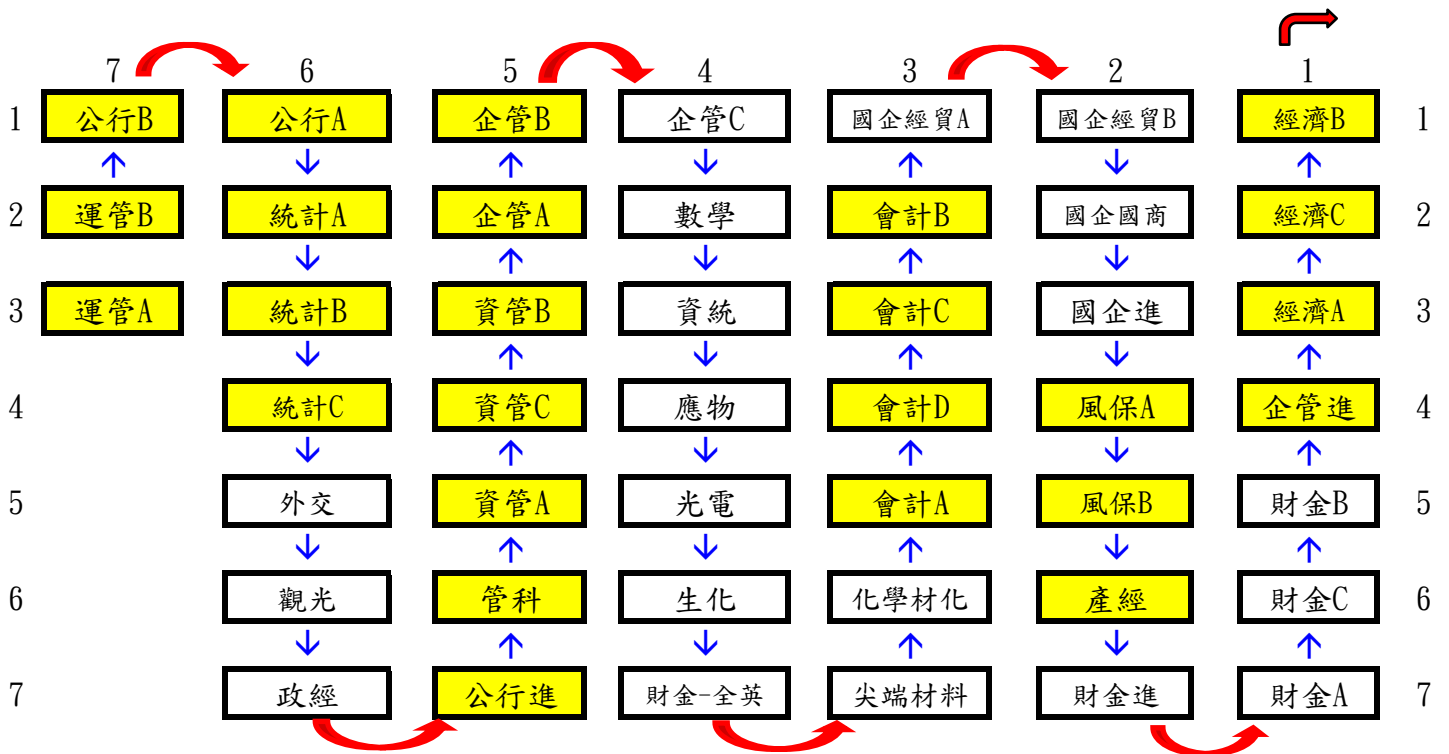

# 112學年度大學部第二梯次（9月8日）新生講習運動場集合位置圖

理、商管及國際學院（含進學班）克難坡巡禮各系前進順序：

## 司令台

## 紹謨體育館各系入場路線分配