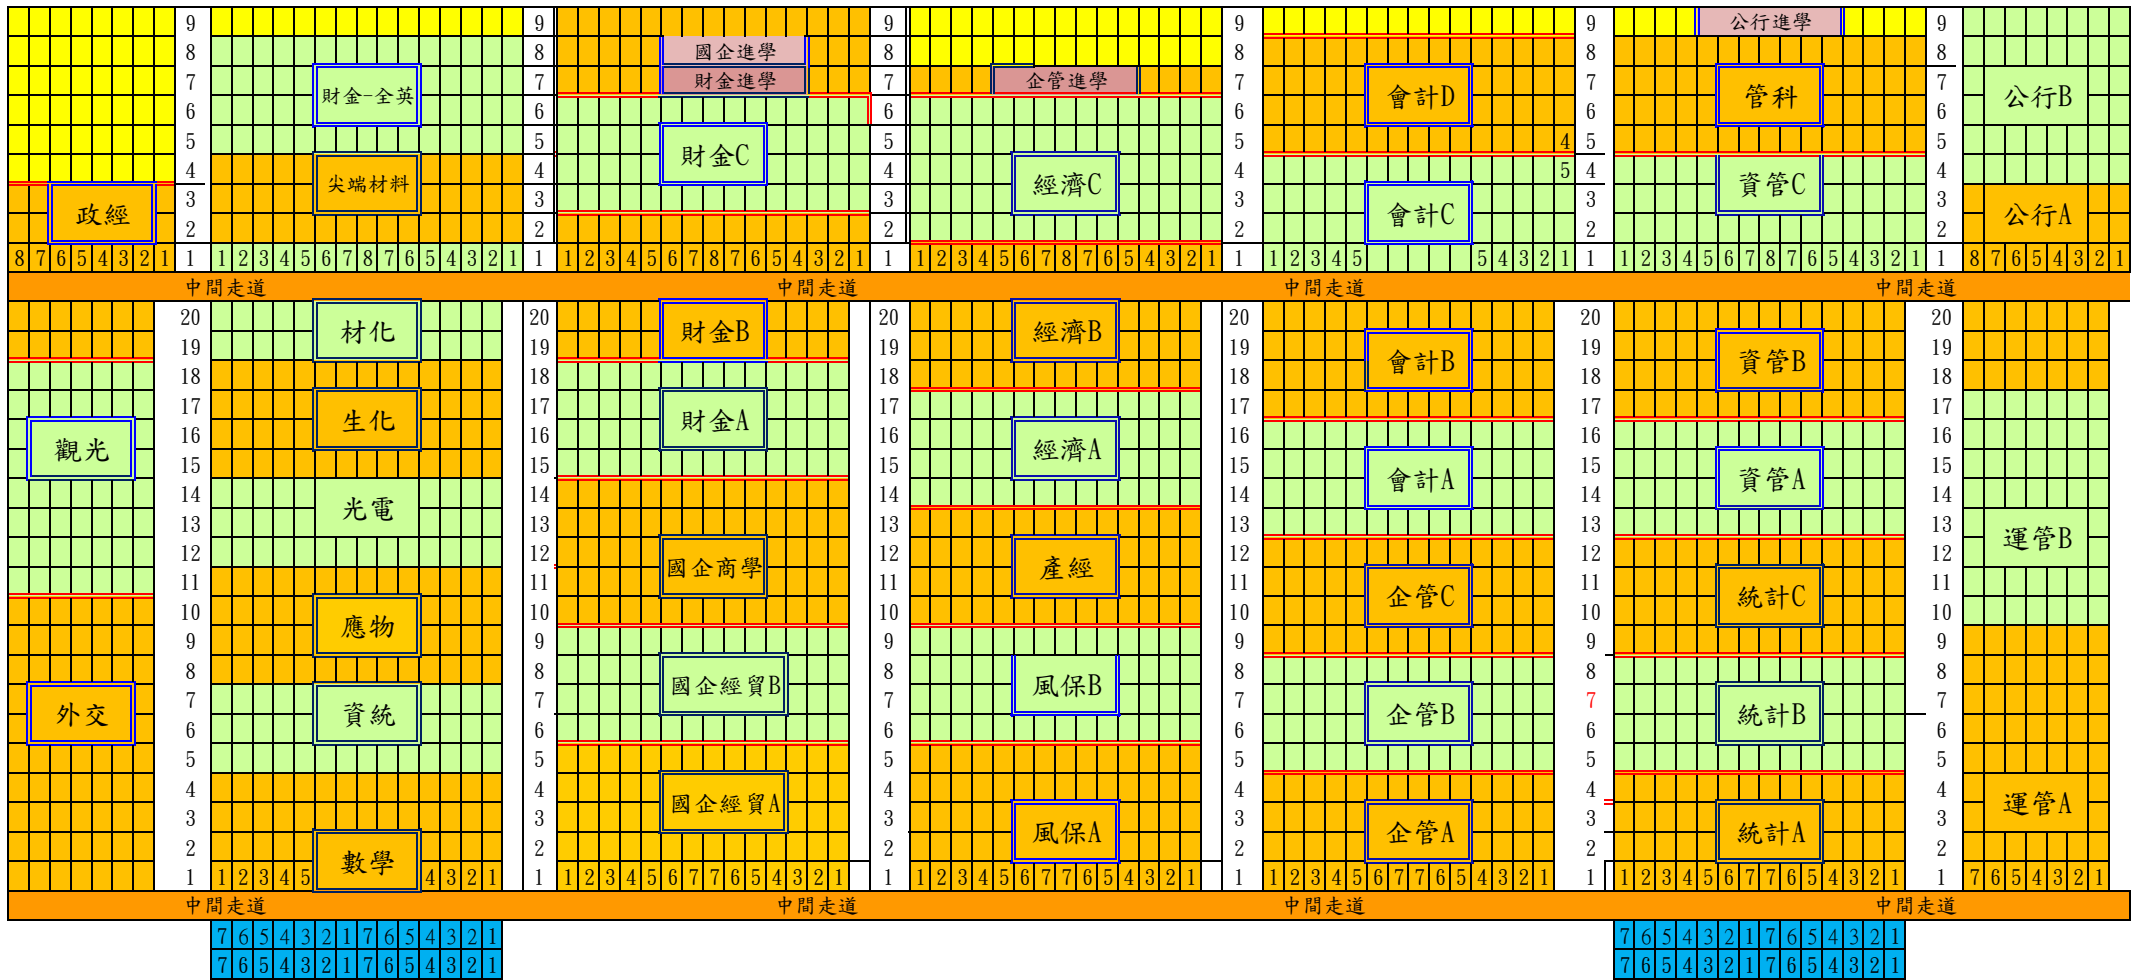

112學年度開學典禮第2梯次(9月8日)理、商管、國際及精準健康學院新生各班級座位圖

7 6 5 4 3 2 1 7 6 5 4 3 2 1
7 6 5 4 3 2 1 7 6 5 4 3 2 1

: 研究生席

7 6 5 4 3 2 1 7 6 5 4 3 2 1
7 6 5 4 3 2 1 7 6 5 4 3 2 1

: 研究生席

典禮台